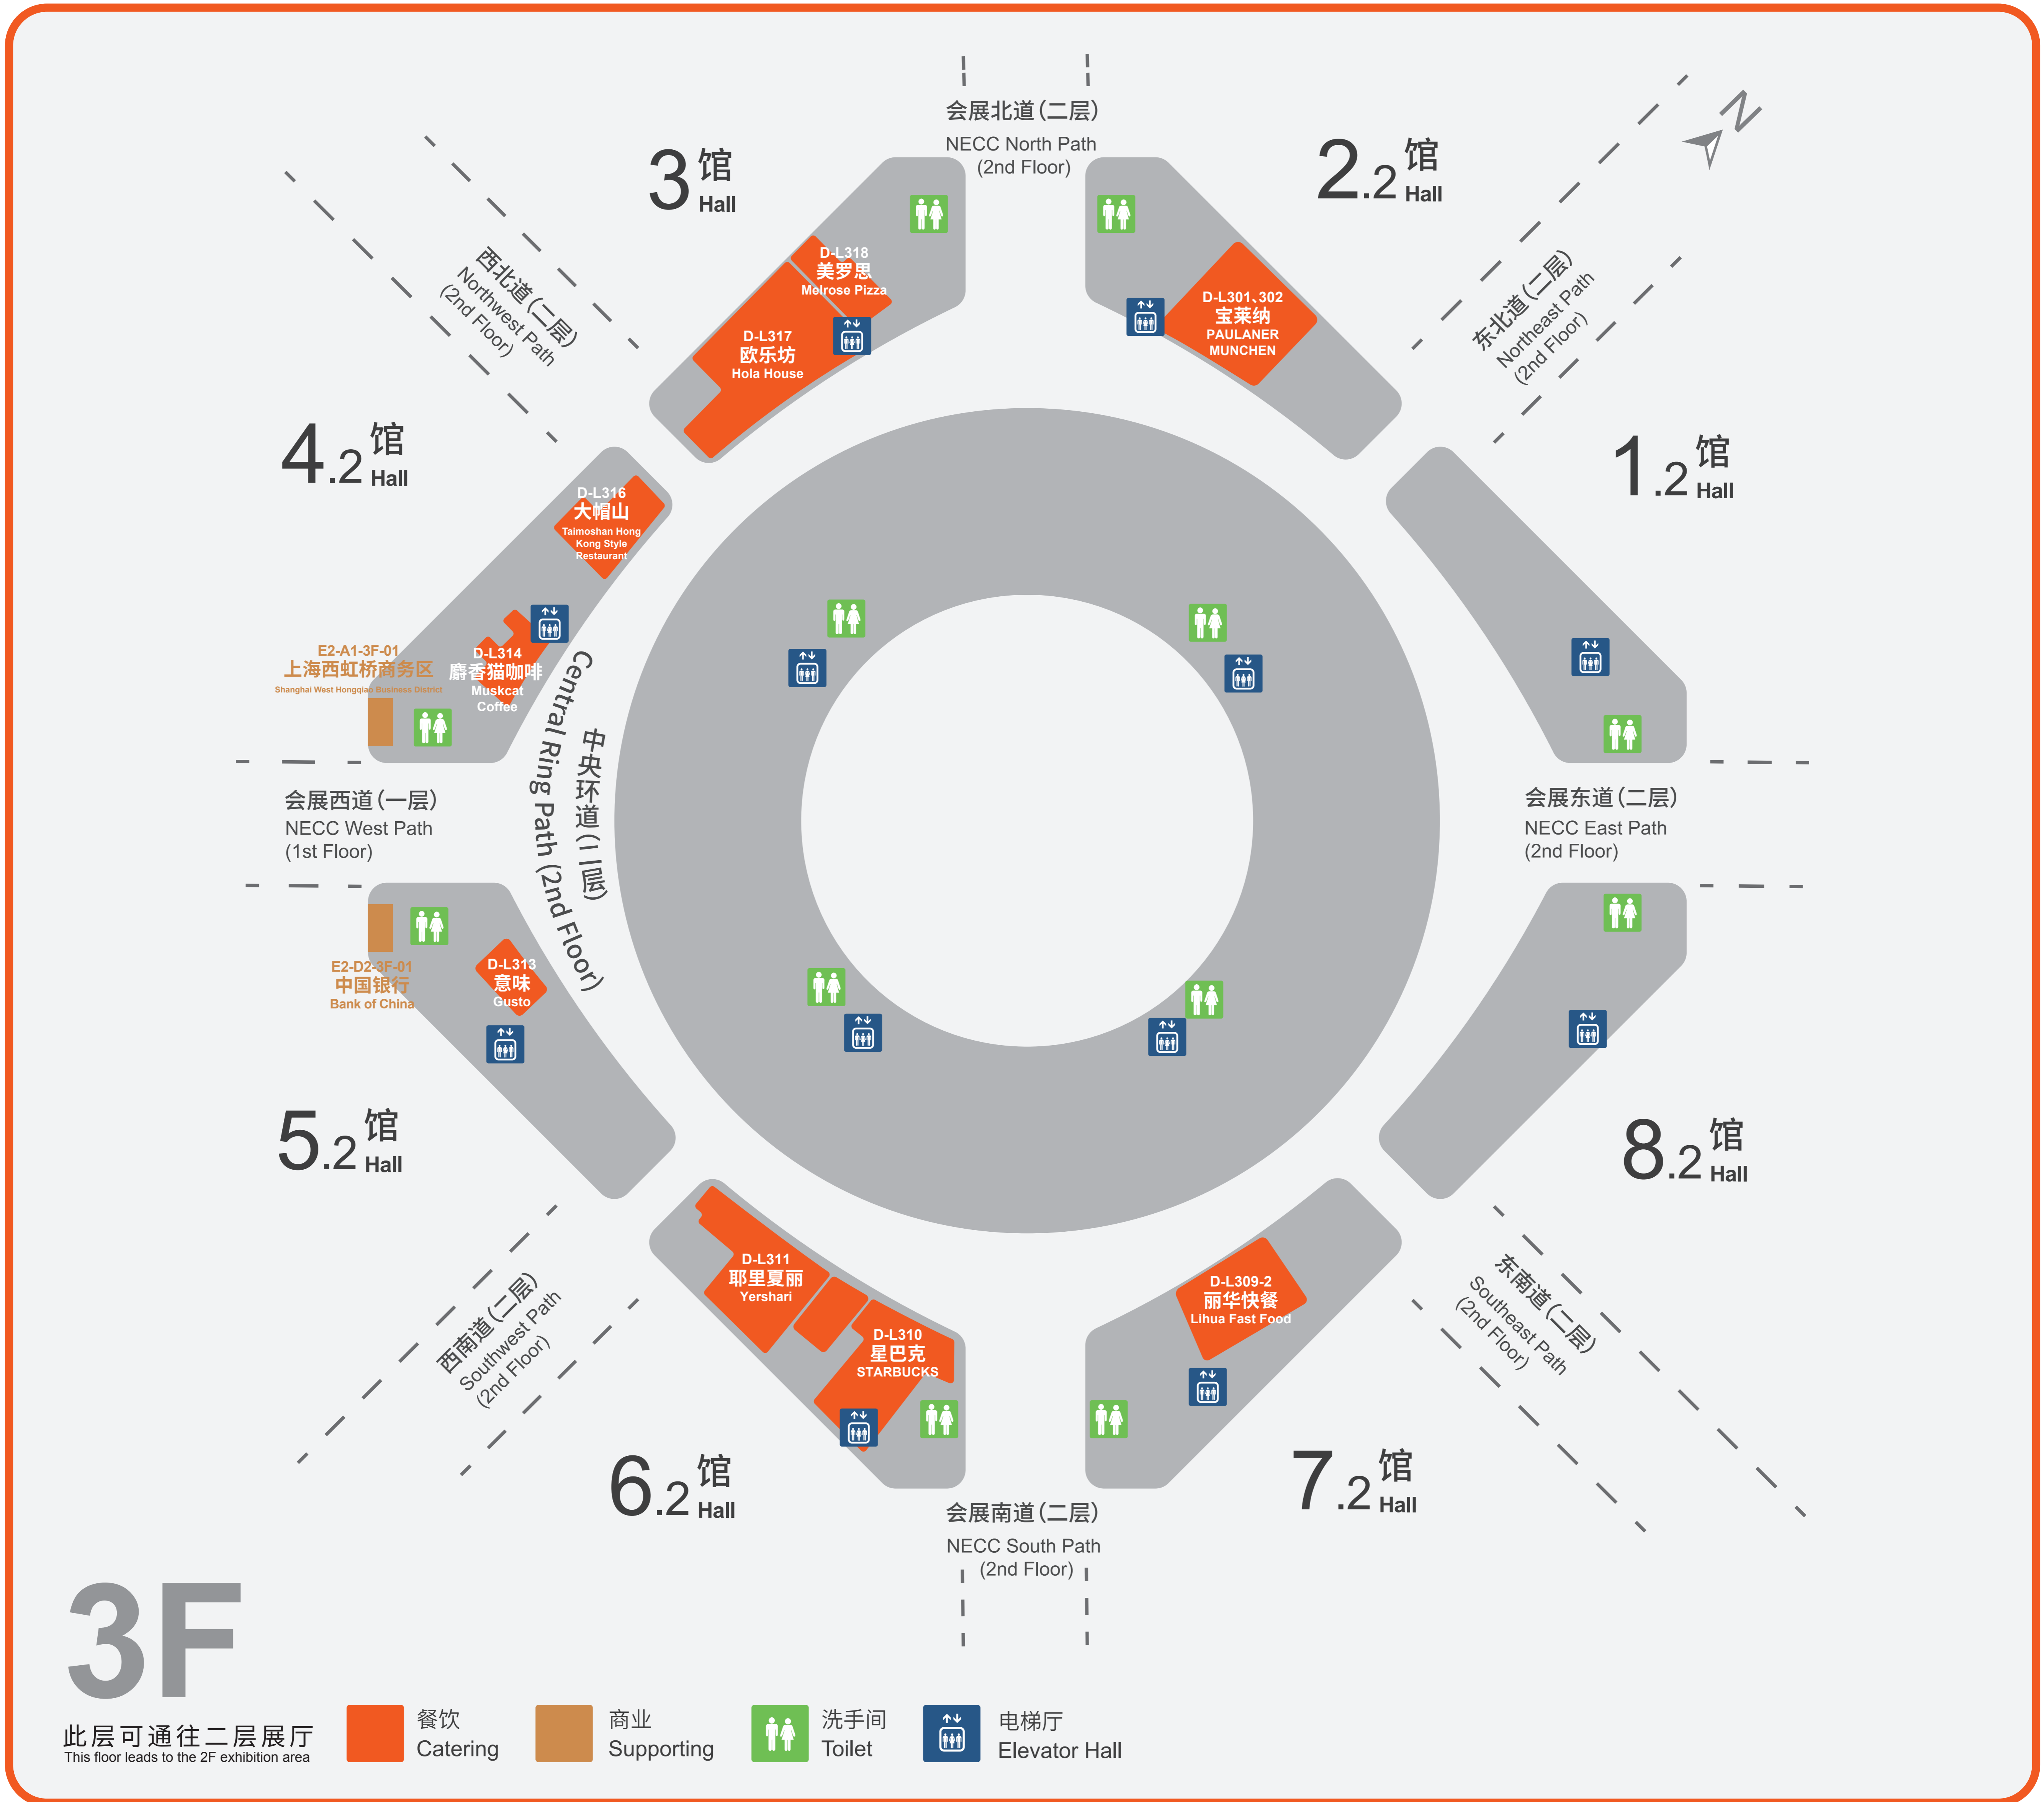

D-L223-224
陕西馆
Shaanxi Introduction Hall

D-L225-226
五粮液
WULIANGYE

3F 楼层导览

此层可通往二层展厅
This floor leads to the 2F exhibition area

SHOPPING GUIDE

<p>D-L301, 302 宝莱纳 PAULANER MUNCHEN 订餐电话: 18017920767</p>	<p>D-L102, D-L309-2 丽华快餐 Lihua Fast Food 订餐电话: 13816487817</p>	<p>D-L104, D-L310 星巴克 STARBUCKS 订餐电话: 15618731992</p>	<p>D-L311 耶里夏丽 Yershari 订餐电话: 17687783577</p>	<p>D-L313 意味 Gusto 订餐电话: 13816911791</p>	<p>D-L314 麝香猫咖啡 Muskcat Coffee 订餐电话: 13127945501</p>	<p>D-L316, 407 大帽山 Taimoshan Hong Kong Style Restaurant 订餐电话: 13386066269</p>
<p>D-L317 欧乐坊 Hola House 订餐电话: 18016009498</p>	<p>D-L318 美罗思 Melrose Pizza 订餐电话: 13301987316</p>	<p>E2-D2-3F-01 中国银行 Bank of China</p>	<p>E2-A1-3F-01 上海西虹桥商务区 Shanghai West Hongqiao Business District</p>			

4F 及以上 楼层导览

SHOPPING GUIDE

<p>D-L401 蓝森 Linesun 订餐电话: 13961206505</p>	<p>D-L405, 507 丰收日 Harvest Festival 订餐电话: 15214399779</p>	<p>D-L408, 510 欧乐坊 Hola House 订餐电话: 18016009498</p>	<p>R-L402 台源道-集食情报 Ji Shi Qing Bao Fresh Food Court 订餐电话: 18621831218</p>	<p>R-L404 台源道-樱花馆 Sakurakan 订餐电话: 13601724520</p>	<p>R-L604, 701, 703, 704 魔影国际影城 Mov International Cinema</p>
--	---	---	---	---	--