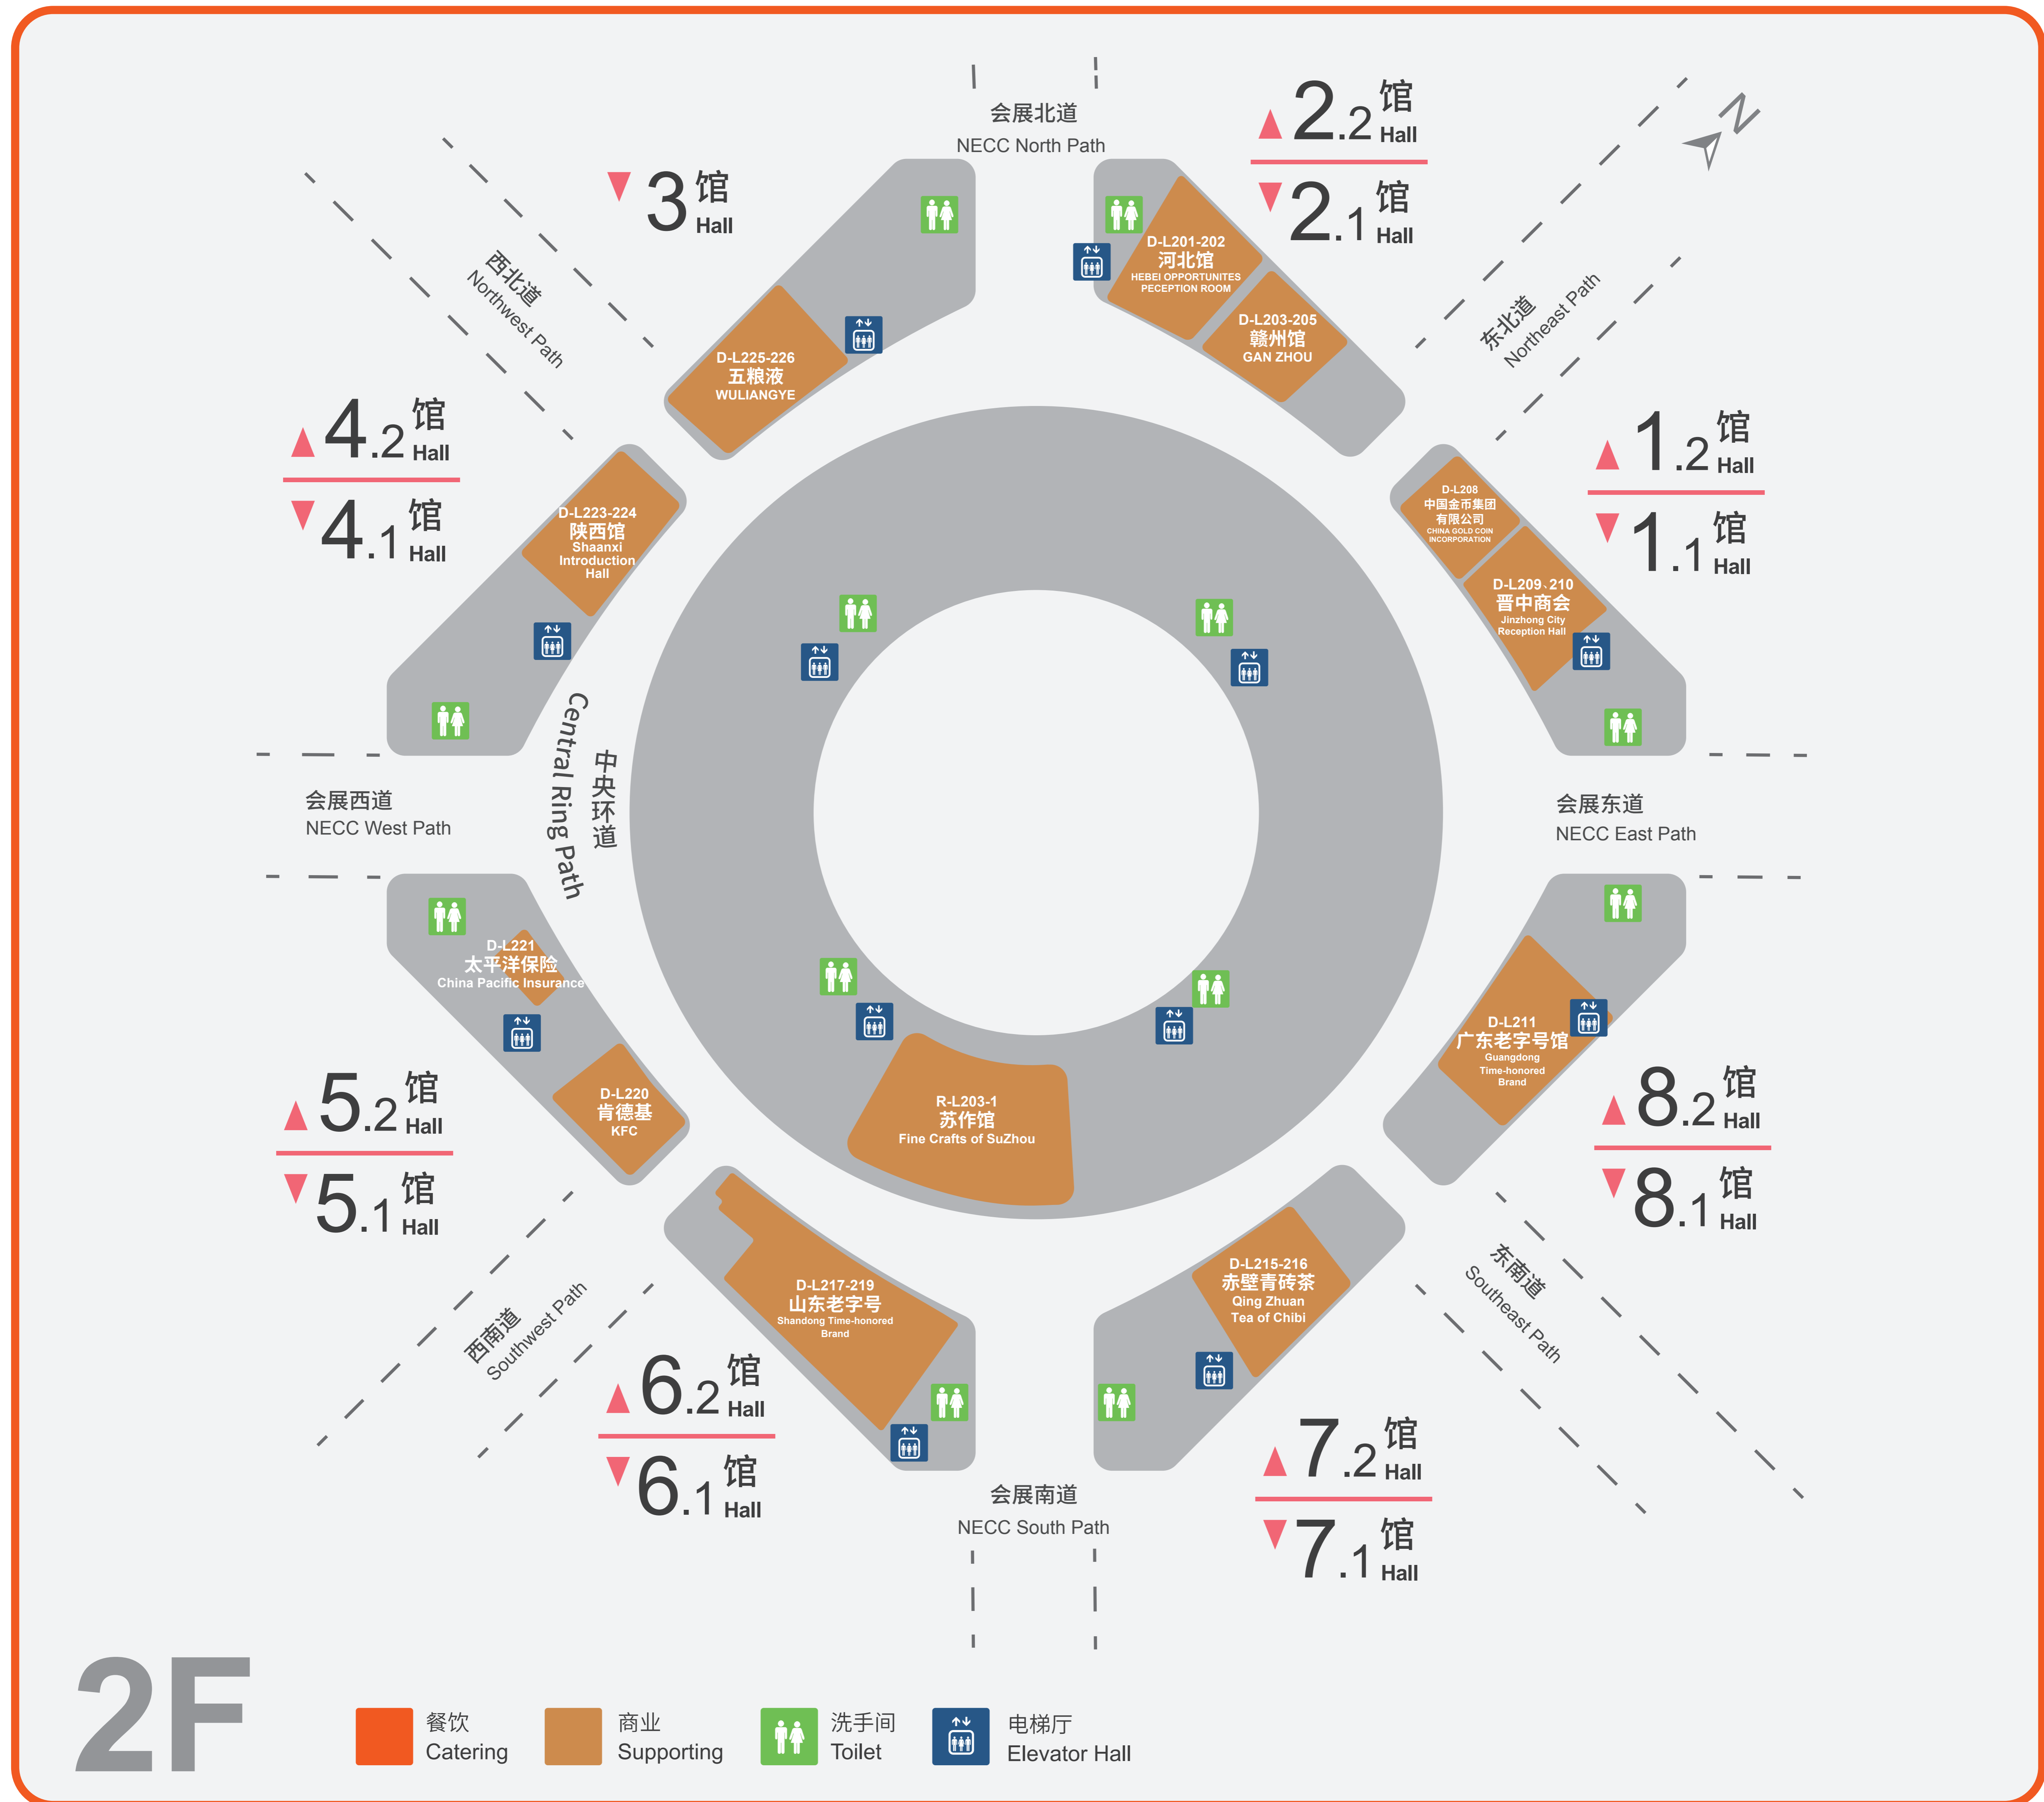

2F 楼层导览

SHOPPING GUIDE

D-L114, D-L220
肯德基
KFC

订餐电话: 39883261

R-L203-1
苏作馆
Fine Crafts of Suzhou

D-L201-202
河北馆
HEBEI OPPORTUNITIES
RECEPTION ROOM

D-L203-205
赣州馆
GAN ZHOU

D-L208
中国金币集团有限公司
CHINA GOLD COIN
INCORPORATION

D-L209-210
晋中商会
Jinzhong City
Reception Hall

D-L211
广东老字号馆
Guangdong Time-honored
Brand

D-L215-216
赤壁青砖茶
Qing Zhuan Tea of Chibi

D-L217-219
山东老字号
Shandong Time-honored Brand

D-L221
太平洋保险
China Pacific Insurance

D-L223-224
陕西馆
Shaanxi Introduction Hall

D-L225-226
五粮液
WULIANGYE

3F 楼层导览

此层可通往二层展厅
This floor leads to the 2F exhibition area

SHOPPING GUIDE

<p>D-L301, 302 宝莱纳 PAULANER MUNCHEN 订餐电话: 18017920767</p>	<p>D-L102, D-L309-2 丽华快餐 Lihua Fast Food 订餐电话: 13816487817</p>	<p>D-L104, D-L310 星巴克 STARBUCKS 订餐电话: 15618731992</p>	<p>D-L311 耶里夏丽 Yershari 订餐电话: 17687783577</p>	<p>D-L313 意味 Gusto 订餐电话: 13816911791</p>	<p>D-L314 麝香猫咖啡 Muskcat Coffee 订餐电话: 13127945501</p>	<p>D-L316, 407 大帽山 Taimoshan Hong Kong Style Restaurant 订餐电话: 13386066269</p>
<p>D-L317 欧乐坊 Hola House 订餐电话: 18016009498</p>	<p>D-L318 美罗思 Melrose Pizza 订餐电话: 13301987316</p>	<p>E2-D2-3F-01 中国银行 Bank of China</p>	<p>E2-A1-3F-01 上海西虹桥商务区 Shanghai West Hongqiao Business District</p>			

4F 及以上 楼层导览

SHOPPING GUIDE

<p>D-L401 蓝森 Linesun 订餐电话: 13961206505</p>	<p>D-L405, 507 丰收日 Harvest Festival 订餐电话: 15214399779</p>	<p>D-L408, 510 欧乐坊 Hola House 订餐电话: 18016009498</p>	<p>R-L402 台源道-集食情报 Ji Shi Qing Bao Fresh Food Court 订餐电话: 18621831218</p>	<p>R-L404 台源道-樱花馆 Sakurakan 订餐电话: 13601724520</p>	<p>R-L604, 701, 703, 704 魔影国际影城 Mov International Cinema</p>
--	---	---	---	---	--